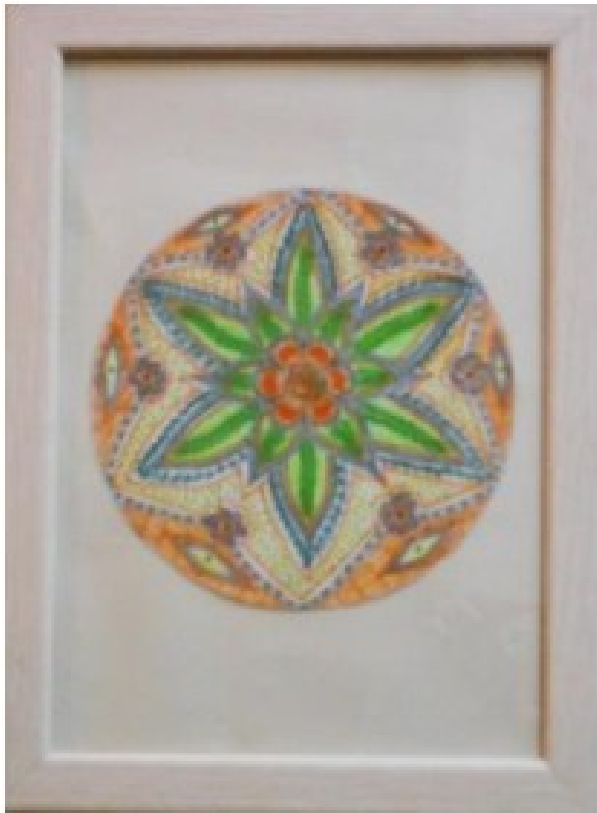

E-mail: zolotoykluchik@yandex.ru

Энергетика: + +

Спин: баланс

Рекомендуемый IQ: более 110

Цена, руб.: 1875

Код произведения 03 2016 05

Лучик Галина

Счастье летнего торжества. 2016 г.
25x34, декоративно-прикладное искусство, бумага, фломастеры.